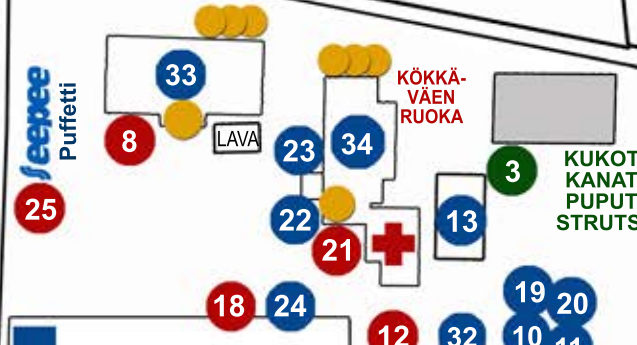

**KUROTTAJAT
JA VANHAT
TRAKTORIT**

**TRAKTORIN
KOEAJORATA**

**TRAKTORIN
KOEAJORATA**

Hevosten
lepo-
aitaus

**TALUTUSRATSASTUS &
HEPPAKÄRRYAJELUT**

VANHA LAPUANTIE

LAPUA

SIPPOLANTIE

SEINÄJOKI, KOKKOLA, VAASA / VALTATIE 19

**RETKIKOHODE:
RISTANIEMEN
MAATILA**
MATKAA 200 m,
ZETOR-kyyditys

Ranta-Sippola